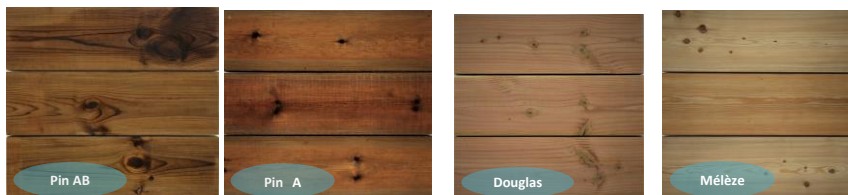

TARIFS VALABLES JUSQU'AU 15/09/2022

Essences :	Pin du nord	Pin du nord	Douglas	Mélèze de Sibérie
Qualité/Choix :	AB	A	Hors aubier - AB	A
Classe d'emplois :	Classe 4	Classe 4	classe 3	classe 3
Couleur :	Brun	Brun	Rosé	blanc/jaune
Profil :	2 faces lisses	2 faces lisses	1 face bombée	2 faces lisses
Section des lames (mm):	27 x 145	27 x 145	27 x 145	27 x 145
Longueurs :	Selon disponibilités			
Prix des lames au m²	30,60 €	45,00 €	39,42 €	52,42 €

Tableau de calcul avec vis et lambourdes : (Hors plots réglables, cales, accessoires et chutes)		Calcul basé sur un entraxe lambourdes de 50cm			
vis inox A2 - 5 x 70mm - bois tendre	3,58 €	3,58 €	3,58 €	3,58 €	
Lambourdes pin traité classe 4 45 x 70mm	9,79 €	9,79 €	9,79 €	9,79 €	
Total au m² avec lames :	43,98 €	58,38 €	52,80 €	65,79 €	m² total
vis inox A2 - 5 x 70mm - bois tendre	3,58 €	3,58 €	3,58 €	3,58 €	
Lambourdes pin traité classe 4 70 x 70mm	15,41 €	15,41 €	15,41 €	15,41 €	
Total au m² avec lames :	49,59 €	63,99 €	58,41 €	71,41 €	m² total
vis inox A2 - 5,5 x 60mm - bois dur	5,96 €	5,96 €	5,96 €	5,96 €	
Lambourdes massives Exotique 42 x 70 mm	18,18 €	18,18 €	18,18 €	18,18 €	
Total au m² avec lames :	54,74 €	69,14 €	63,56 €	76,56 €	m² total