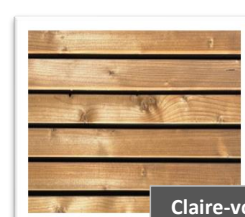

Claire-voie biaisé

L'essentiel pour la pose de votre bardage bois :

TTC

	Vis bardage	3,2 x 30mm - inox A2 - Boite de 200 pièces	12,88	la boîte
		3,2 x 40mm - inox A2 - Boite de 200 pièces	15,15	la boîte
		3,2 x 50mm - inox A2 - Boite de 200 pièces	17,66	la boîte
		3,2 x 60mm - inox A2 - Boite de 200 pièces	24,21	la boîte
	tasseaux calibrés bardage	27 x 45mm - 2,4m (botte de 9) - traité classe 3	32,35	la botte
		40 x 60mm - 5m - Douglas	2,79	ml
	Tasseaux Sapin brutes (non calibré)	40 x 60mm - 4m - Sapin	1,38	ml
	Lattes (à tuiles) en Sapin	27 x 40mm - Longueur 4m - botte de 8 lattes	20,11	la botte
	cheville à frapper (fixation tasseaux)	8 x 100mm - épaisseur à fixer 60 mm max - 70 pièces	17,07	la boîte
		6 x 67mm - épaisseur à fixer 37 mm max - 100 pièces	9,70	la boîte
	Cornières bois	Sapin du Nord - 57 x 57 - traité classe 3 (vert ou marron)	8,19	ml
		Mélèze - 57 x 57 - naturel	14,40	ml
		Douglas naturel	8,77	ml
	pare-pluie	Pare-pluie standard - salola- premium R2 - rouleau de 75m²	100,62	U
		Pare-pluie pour bardage claire voie - salola- AEROPLUS - rouleau de 75m²	366,39	U
	Grille Anti-rongeur	23 x 50 x 2500mm	9,56	U
		30 x 50 x 2500mm	10,14	U

Prix départ - Sur stock

vosre commercial : Tél 03.83.23.26.72

Mail : contact@boisnature.com

PARC DE HAYE - 4 allée des Acacias - 54840 BOIS DE HAYE