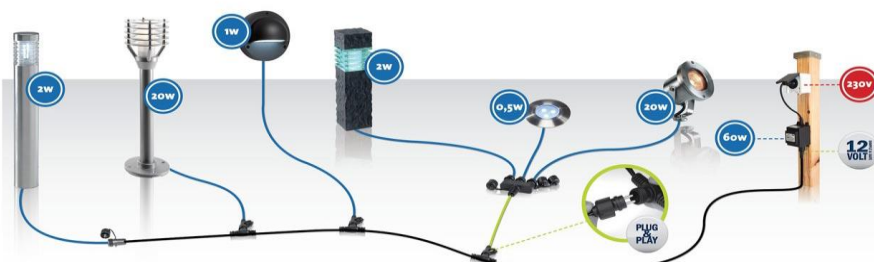

Accessoires 12 Volts		
6209011	Transformateur 12V/21 Watt ECO-Design	19,05 €
6210011	Transformateur 12V/60 Watt ECO-Design	36,84 €
6211011	Transformateur 12V/150 Watt ECO-Design	69,41 €
6007011	SPT-1W câble principaux, 10m muni de 4 raccords étanches	27,39 €
6008011	SPT3 câble principaux, 15m muni de 6 raccords étanches	44,77 €
6154011	SPT-1W rallonge de 2 mètres	11,05 €
6005011	SPT-1W rallonge de 6 mètres	14,12 €
6056011	SPT3 rallonge de 10 mètres	34,99 €
6006011	Câble diviseur muni de 3 raccords étanches	9,80 €
6177011	Rallonge de 2 mètres gummi	12,36 €
6182011	Rallonge de 5 mètres gummi	23,47 €
6013011	Connecteur SPT-1W SPT-1W	4,41 €
6014011	Connecteur SPT-1W SPT-3	4,41 €
6165011	Conecteur à vis SPT-1W	4,46 €
6166011	Conecteur à vis SPT3	4,46 €
6148011	12V Émetteur + Récepteur, max 150W	58,05 €
6149011	12V Récepteur, max 150W	29,02 €
6156011	12V détecteur de mouvement, max. 60W	38,94 €
6009011	12V Programmateur/détecteur de lumière, max. 60W	29,27 €
6136011	Pincer pur spots in blister	4,65 €